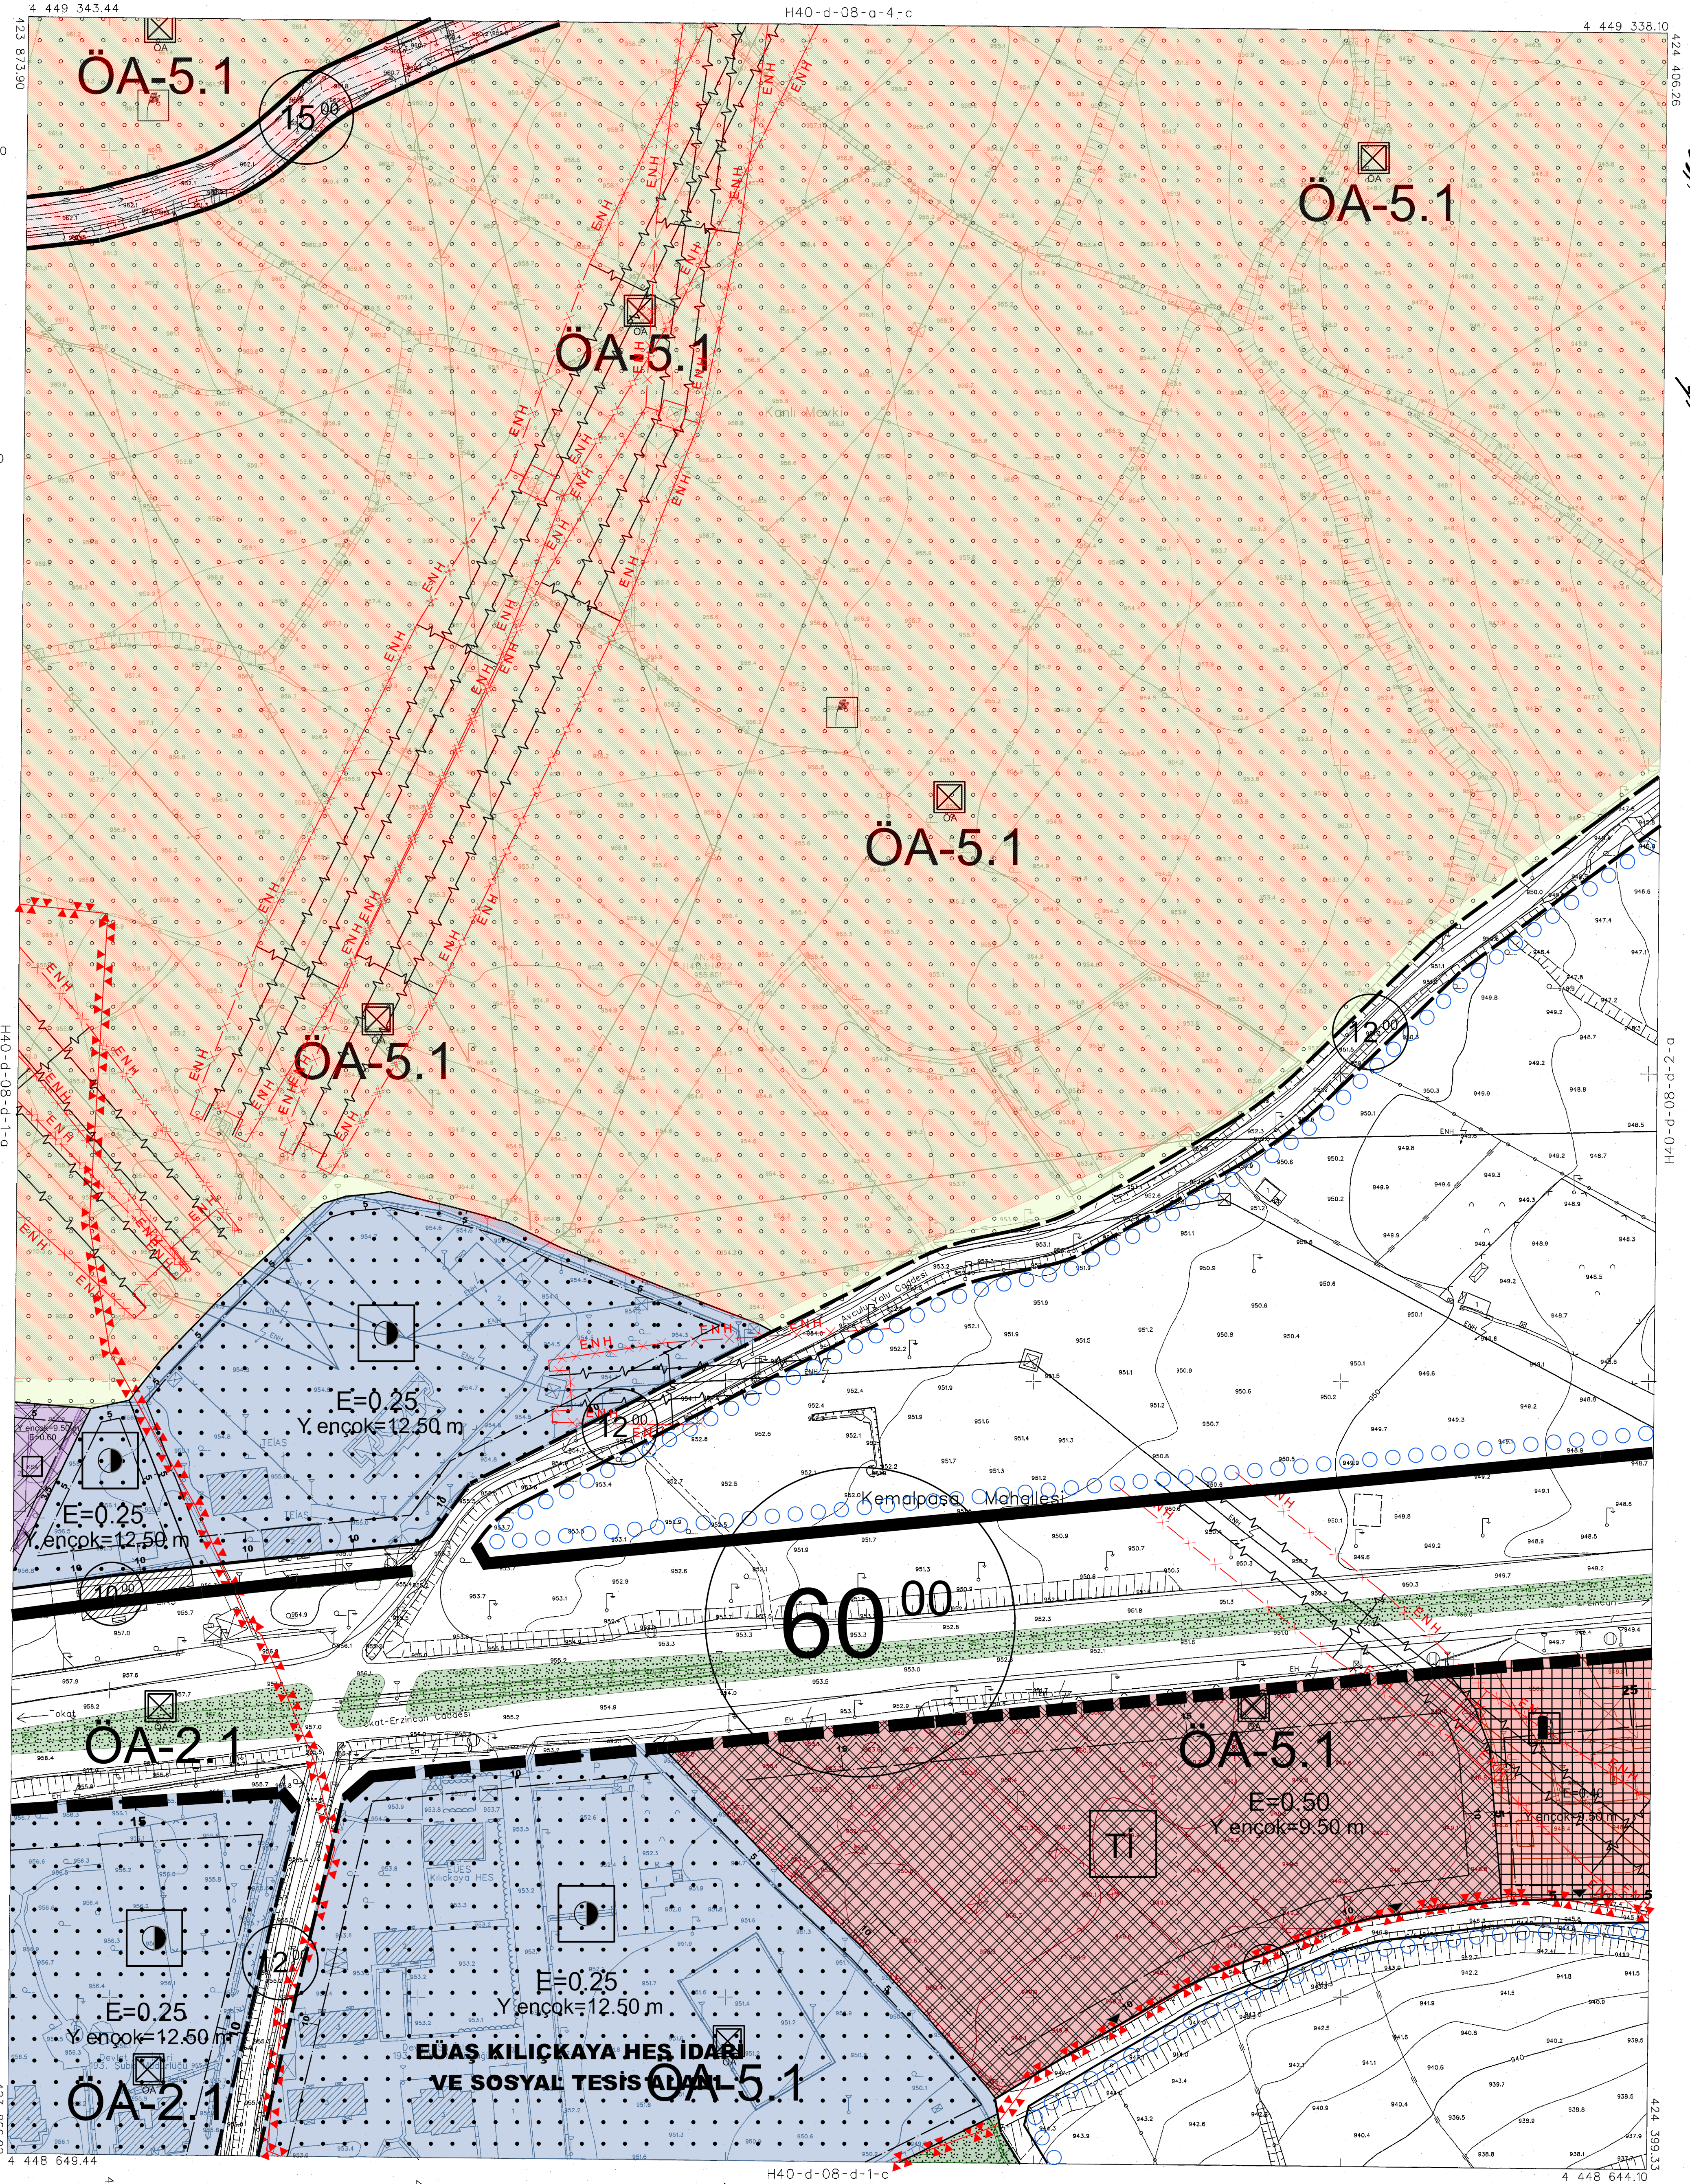

SUSEHRİ
(SİVAS)
H40-d-08-d-1-b

SUSEHRİ (SİVAS)
İLAVE + REVİZYON UYGULAMA İMAR PLANI
H40-D-08-D-1-B

YÜKLENİCİ
İ.N.D TUR SEY.İNŞ. TAAHHÜT TİC.
PLANLAMA MÜH.LTD.ŞTİ.
Recai Güreli Cd. No:6 Kat:3 D:7 Menşe/MUĞLA
Tel: 0(252) 214 92 66 Muğla V.D. 469 030 8289

Ad Soyad	Ünvan	Pozisyonu	Oda Kayıt No	İmza
Naim ALPTEKİN	Şehir Plancısı	Proje Yöneticisi	1029	
Aylin ARGİN	Şehir Plancısı	Planlama Sorumlusu	1612	

İLBANK A.Ş. MEKANSAL PLANLAMA DAİRESİ BAŞKANLIĞI		SUSEHRİ BELEDİYESİ	
Tarih: ..... / ..... /		Susehri (Sivas) Belediyesi 75 adet paftadan ibaret 1/1000 ölçekli Uygulama İmar Planı 3194 sayılı imar kanununun 8. Maddesi gereğince ..... / ..... / ..... tarih ve ..... sayılı Belediye Meclis kararı ile onamıştır.	
A.Avsar ŞİMŞEK Şehir Plancısı Teknik Uzman	O.Yılmaz TATAR Şehir Plancısı Teknik Uzman	A.Erkan ÇAKIR Şehir Plancısı Teknik Uzman	Ali Rıza DEMİREL Şehir Plancısı Müdür

BELEDİYE MECLİSİ					
Fatih YÜKSEL Belediye Başkanı	Nazif KARKIN Meclis Üyesi	Yusuf ÖZSOY Meclis Üyesi	Rıza EROL Meclis Üyesi	Sema Gönül ÇEVİK Meclis Üyesi	Hüseyin ÖZER Meclis Üyesi
Cınar OLGUN Meclis Üyesi	Abdullah GÜNGÖR Meclis Üyesi	Salih GÜLEC Meclis Üyesi	İdris CİNAR Meclis Üyesi	Mehmet KORKMAZ Meclis Üyesi	Hüseyin Tayfun KIRCA Meclis Üyesi