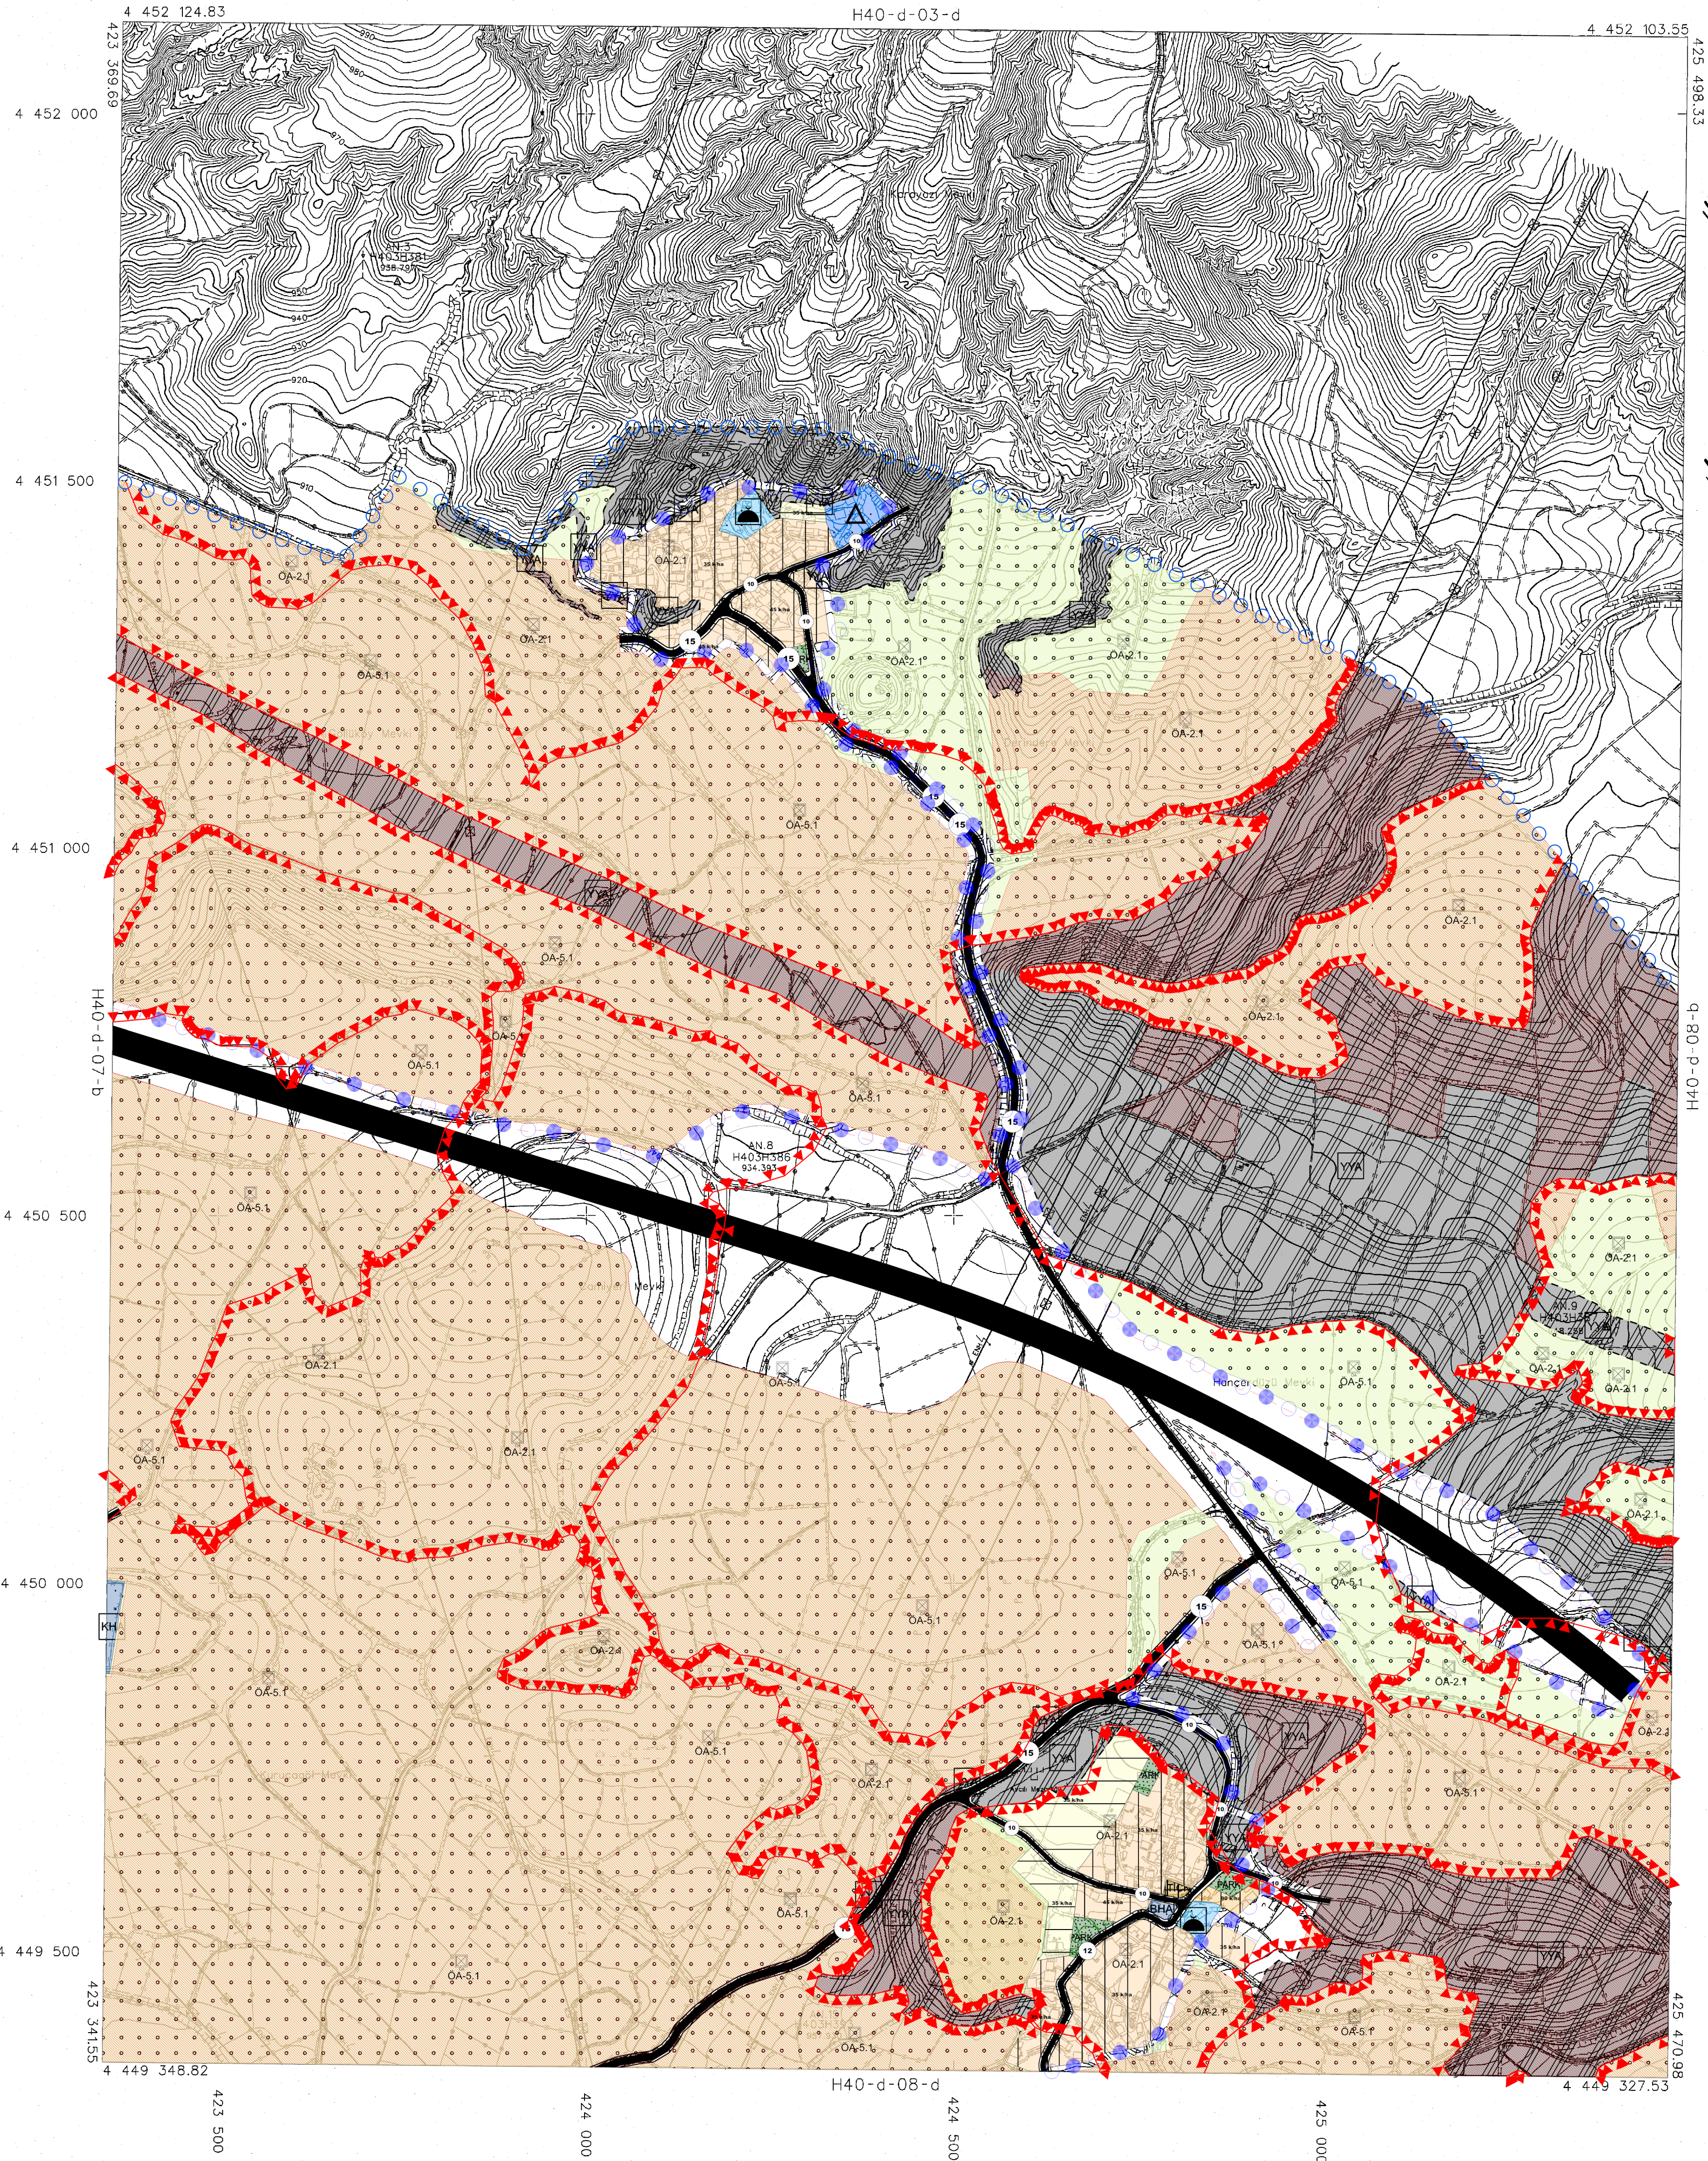

01	02	03	04	05
06	07	08	09	10
11	12	13	14	15
16	17	18	19	20
21	22	23	24	25

SUŞEHİRİ
(SİVAS)
H40-d-08-a

SUŞEHİRİ H40-d-08-a
(SİVAS)

1:5000

[Signature]

SUŞEHİRİ (SİVAS)
İLAVE + REVİZYON NAZİM İMAR PLANI
H40-D-08-A

BELEDİYE MECLİSİ				
Hasan ÖZER Meclis Üyesi	Hasan ÖZER Meclis Üyesi	Hasan ÖZER Meclis Üyesi	Hasan ÖZER Meclis Üyesi	Hasan ÖZER Meclis Üyesi